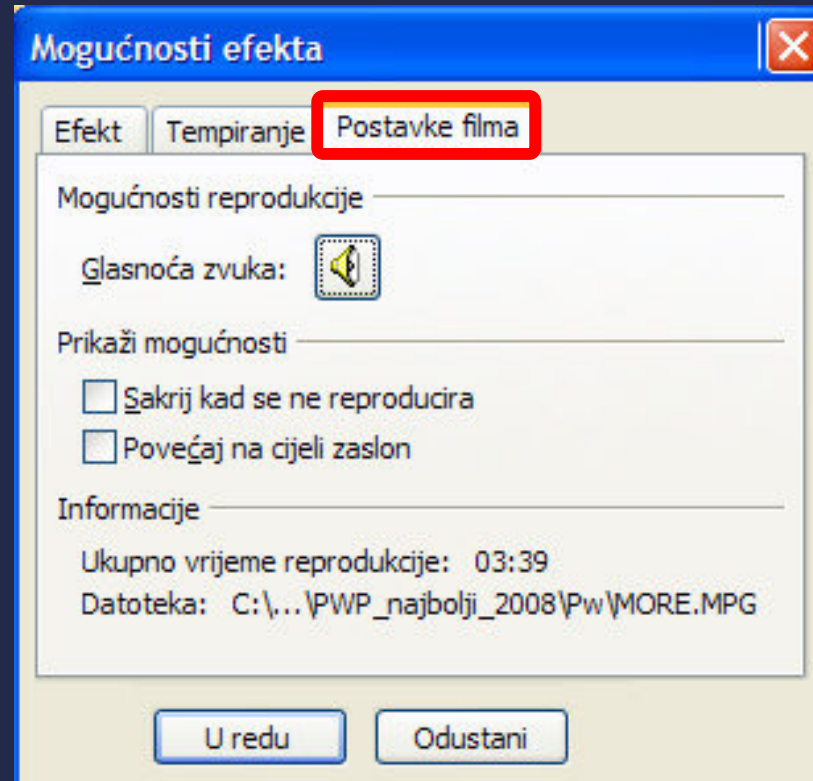

Postavke filma