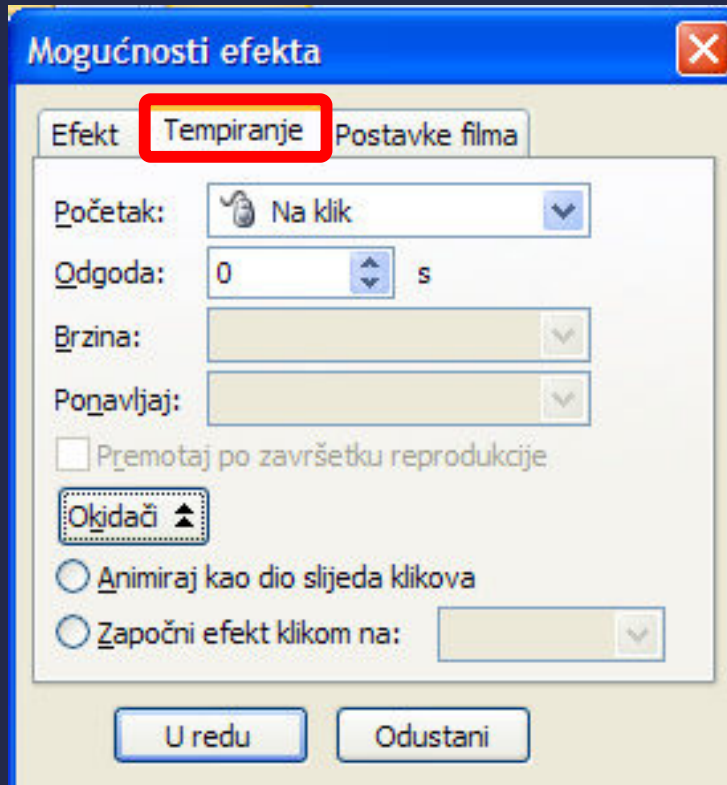

Mogućnosti efekta

Tempiranje