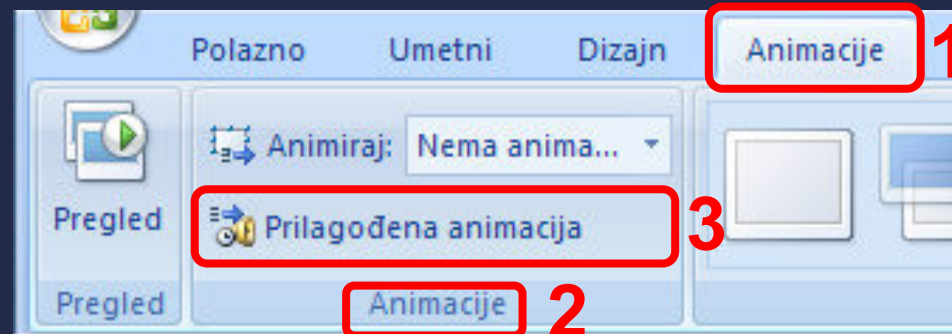

Alati za film

- Većinu radnji kontekstne kartice **Alati za film** moguće je pokrenuti i odabirom:
  - kartica **Animacije**, grupa **Animacije**, naredbeni gumb **Prilagođena animacija**.