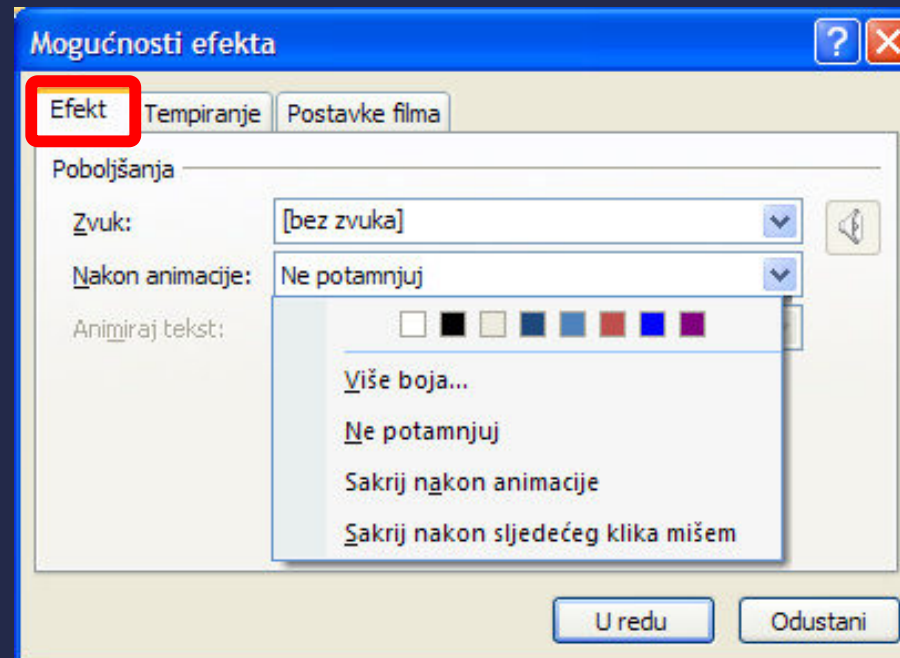

Mogućnosti efekta

Efekt