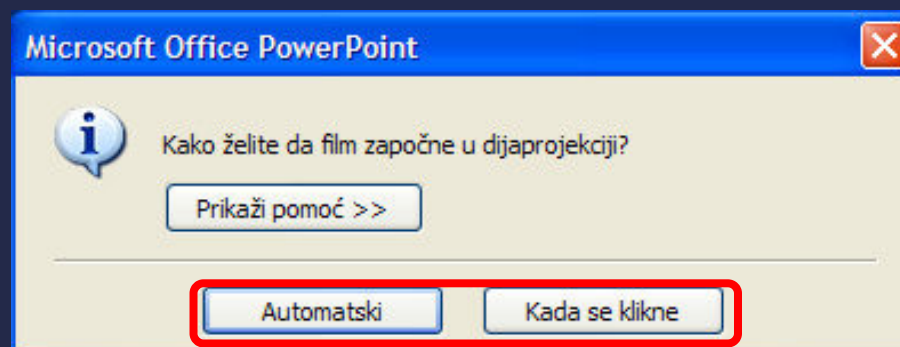

Umetanje filma

- Za umetanje filma iz datoteke, po odabiru naredbe Film iz datoteke, datoteku treba odabrati pa označiti.
- Prilikom umetanja filma odabire se način pokretanja:
  - automatski (Automatski) ili na klik miša (Kada se klikne).