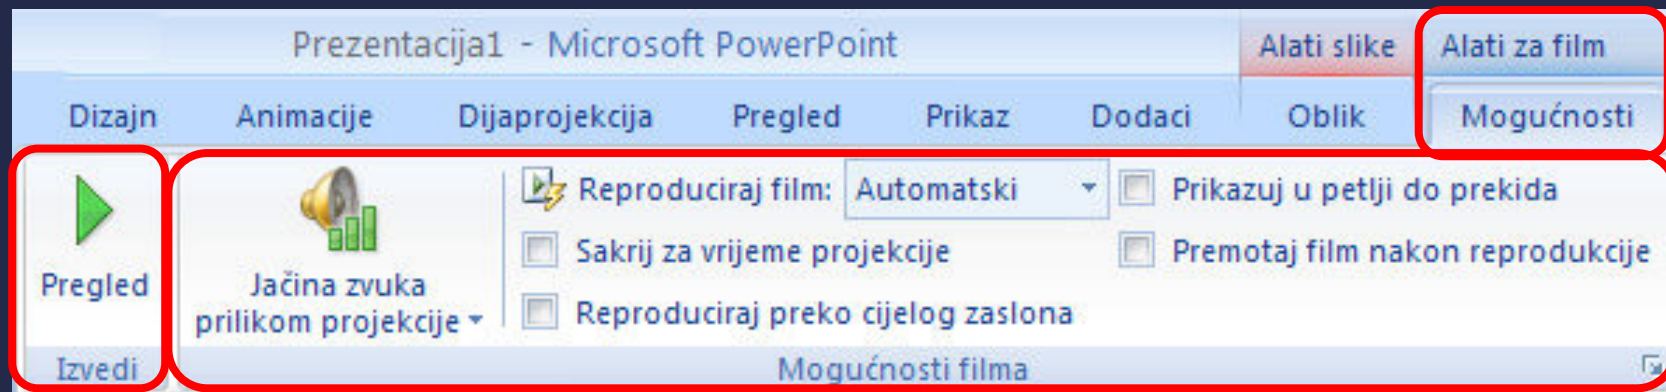

Alati za film

- Po umetanju filma prikazuje se kontekstna kartica **Alati za film**, (**Mogućnosti**) s grupama: **Izvedi** i **Mogućnosti filma**.